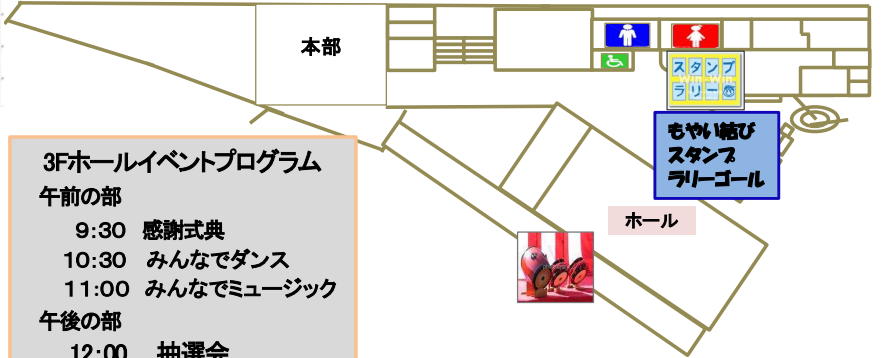

# 会場レイアウト

市役所前出	もやい玄関前出発
9時30分	9時30分
10時00分	10時00分
10時30分	10時30分
11時00分	11時00分
11時30分	11時30分
12時00分	12時00分
12時30分	12時30分
13時00分	13時00分
	13時30分
	14時00分

※送迎車は定員10名となり、定員に達した場合は危険防止の為、次の車両をお待ちいただく場合がございます。  
 ※交通状況により、時間通りに運行できない場合がございます。予めご了承ください

**動物ふれあい広場**  
 10:00~14:00  
 ※内休憩1時間が入ります。  
 詳細につきましては会場での確認をお願いします。

**3Fホールイベントプログラム**  
**午前の部**  
 9:30 感謝式典  
 10:30 みんなでダンス  
 11:00 みんなでミュージック  
**午後の部**  
 12:00 抽選会  
 13:00 豆子開成和太鼓演奏

**★スタンプラリー**  
 ・受付にてカードを配布しています  
 ・チェックポイントは全部で5カ所  
 ・ラリー終了後3Fもやい結びでゴール！

**お囃子 演奏時間**  
 午前の部  
 10:15~11:00  
 午後の部  
 12:15~13:00

**小坪 お囃子**  
 のみなさんによる  
**演奏で開祭！！**

1F・館外ピロティ	①受付	⑧ソフトドリンク	2F	⑭ソフトドリンク	⑳hanto 自主製品	屋上	㉔動物ふれあい広場
	②後援会 ヤクルト	⑨駄菓子		⑮北川うなぎ	㉑凧処 自主製品、バザー		消防署イベント
	③イカ焼き	⑩1円玉落とし		⑯トントン工房 ガー・フランク	㉒ひしめき 自家製みそ他		煙体験
	④焼きそば	⑪名前のない花屋		⑰maiえるしい コーヒー他	㉓STYLE アップルパイ他		着装体験
	⑤焼き鳥	⑫野菜つまみ取り		⑱おにぎり	㉔とちぎや プリン各種		はしご車体験※先着30名
	⑥しらす コロッケ	⑬ポップコーン		⑲ラーメン 唐揚げ	㉕もやい キャンドル製作		※消防署イベントは12時までとなります
	⑦ビール						
					もやい駐車場		