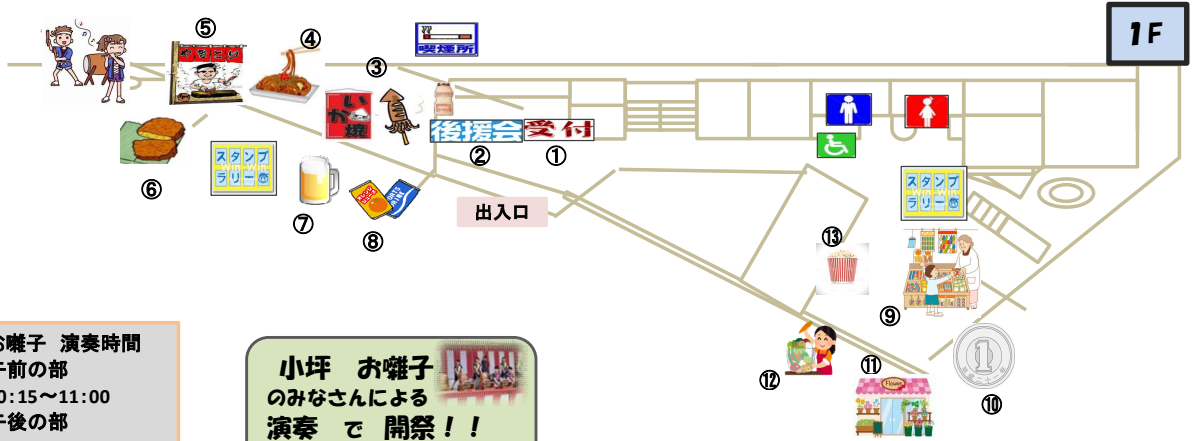

# 会場レイアウト

市役所前出	もやい玄関前出発
9時30分	9時30分
10時00分	10時00分
10時30分	10時30分
11時00分	11時00分
11時30分	11時30分
12時00分	12時00分
12時30分	12時30分
13時00分	13時00分
	13時30分
	14時00分

※送迎車は定員10名となり、定員に達した場合は危険防止の為、次の車両をお待ちいただく場合がございます。  
 ※交通状況により、時間通りに運行できない場合がございます。予めご了承ください

**動物ふれあい広場**  
 10:00~14:00  
 ※内休憩1時間が入ります。  
 詳細につきましては会場での確認をお願いします。

**3Fホールイベントプログラム**  
**午前の部**  
 9:30 感謝式典  
 10:30 みんなでダンス  
 11:00 みんなでミュージック  
**午後の部**  
 12:00 抽選会  
 13:00 豆子開成和太鼓演奏

**★スタンプラリー**  
 ・受付にてカードを配布しています  
 ・チェックポイントは全部で5カ所  
 ・ラリー終了後3Fもやい結びでゴール！

**お囃子 演奏時間**  
 午前の部  
 10:15~11:00  
 午後の部  
 12:15~13:00

**小坪 お囃子**  
 のみなさんによる  
**演奏で開祭！！**

1F・館外ピロティ	①受付	⑧ソフトドリンク	2F	⑭ソフトドリンク	⑳hanto 自主製品	屋上	㉔動物ふれあい広場
	②後援会 ヤクルト	⑨駄菓子		⑮北川うなぎ	㉑凧処 自主製品、バザー		消防署イベント
	③イカ焼き	⑩1円玉落とし		⑯トントン工房 ガー・フランク	㉒ひしめき 自家製みそ他		煙体験
	④焼きそば	⑪名前のない花屋		⑰maiえるしい コーヒー他	㉓STYLE アップルパイ他		着装体験
	⑤焼き鳥	⑫野菜つまみ取り		⑱おにぎり	㉔とちぎや プリン各種		はしご車体験※先着30名
	⑥しらす コロッケ	⑬ポップコーン		⑲ラーメン 唐揚げ	㉕もやい キャンドル製作		※消防署イベントは12時までとなります
	⑦ビール						
					もやい駐車場		